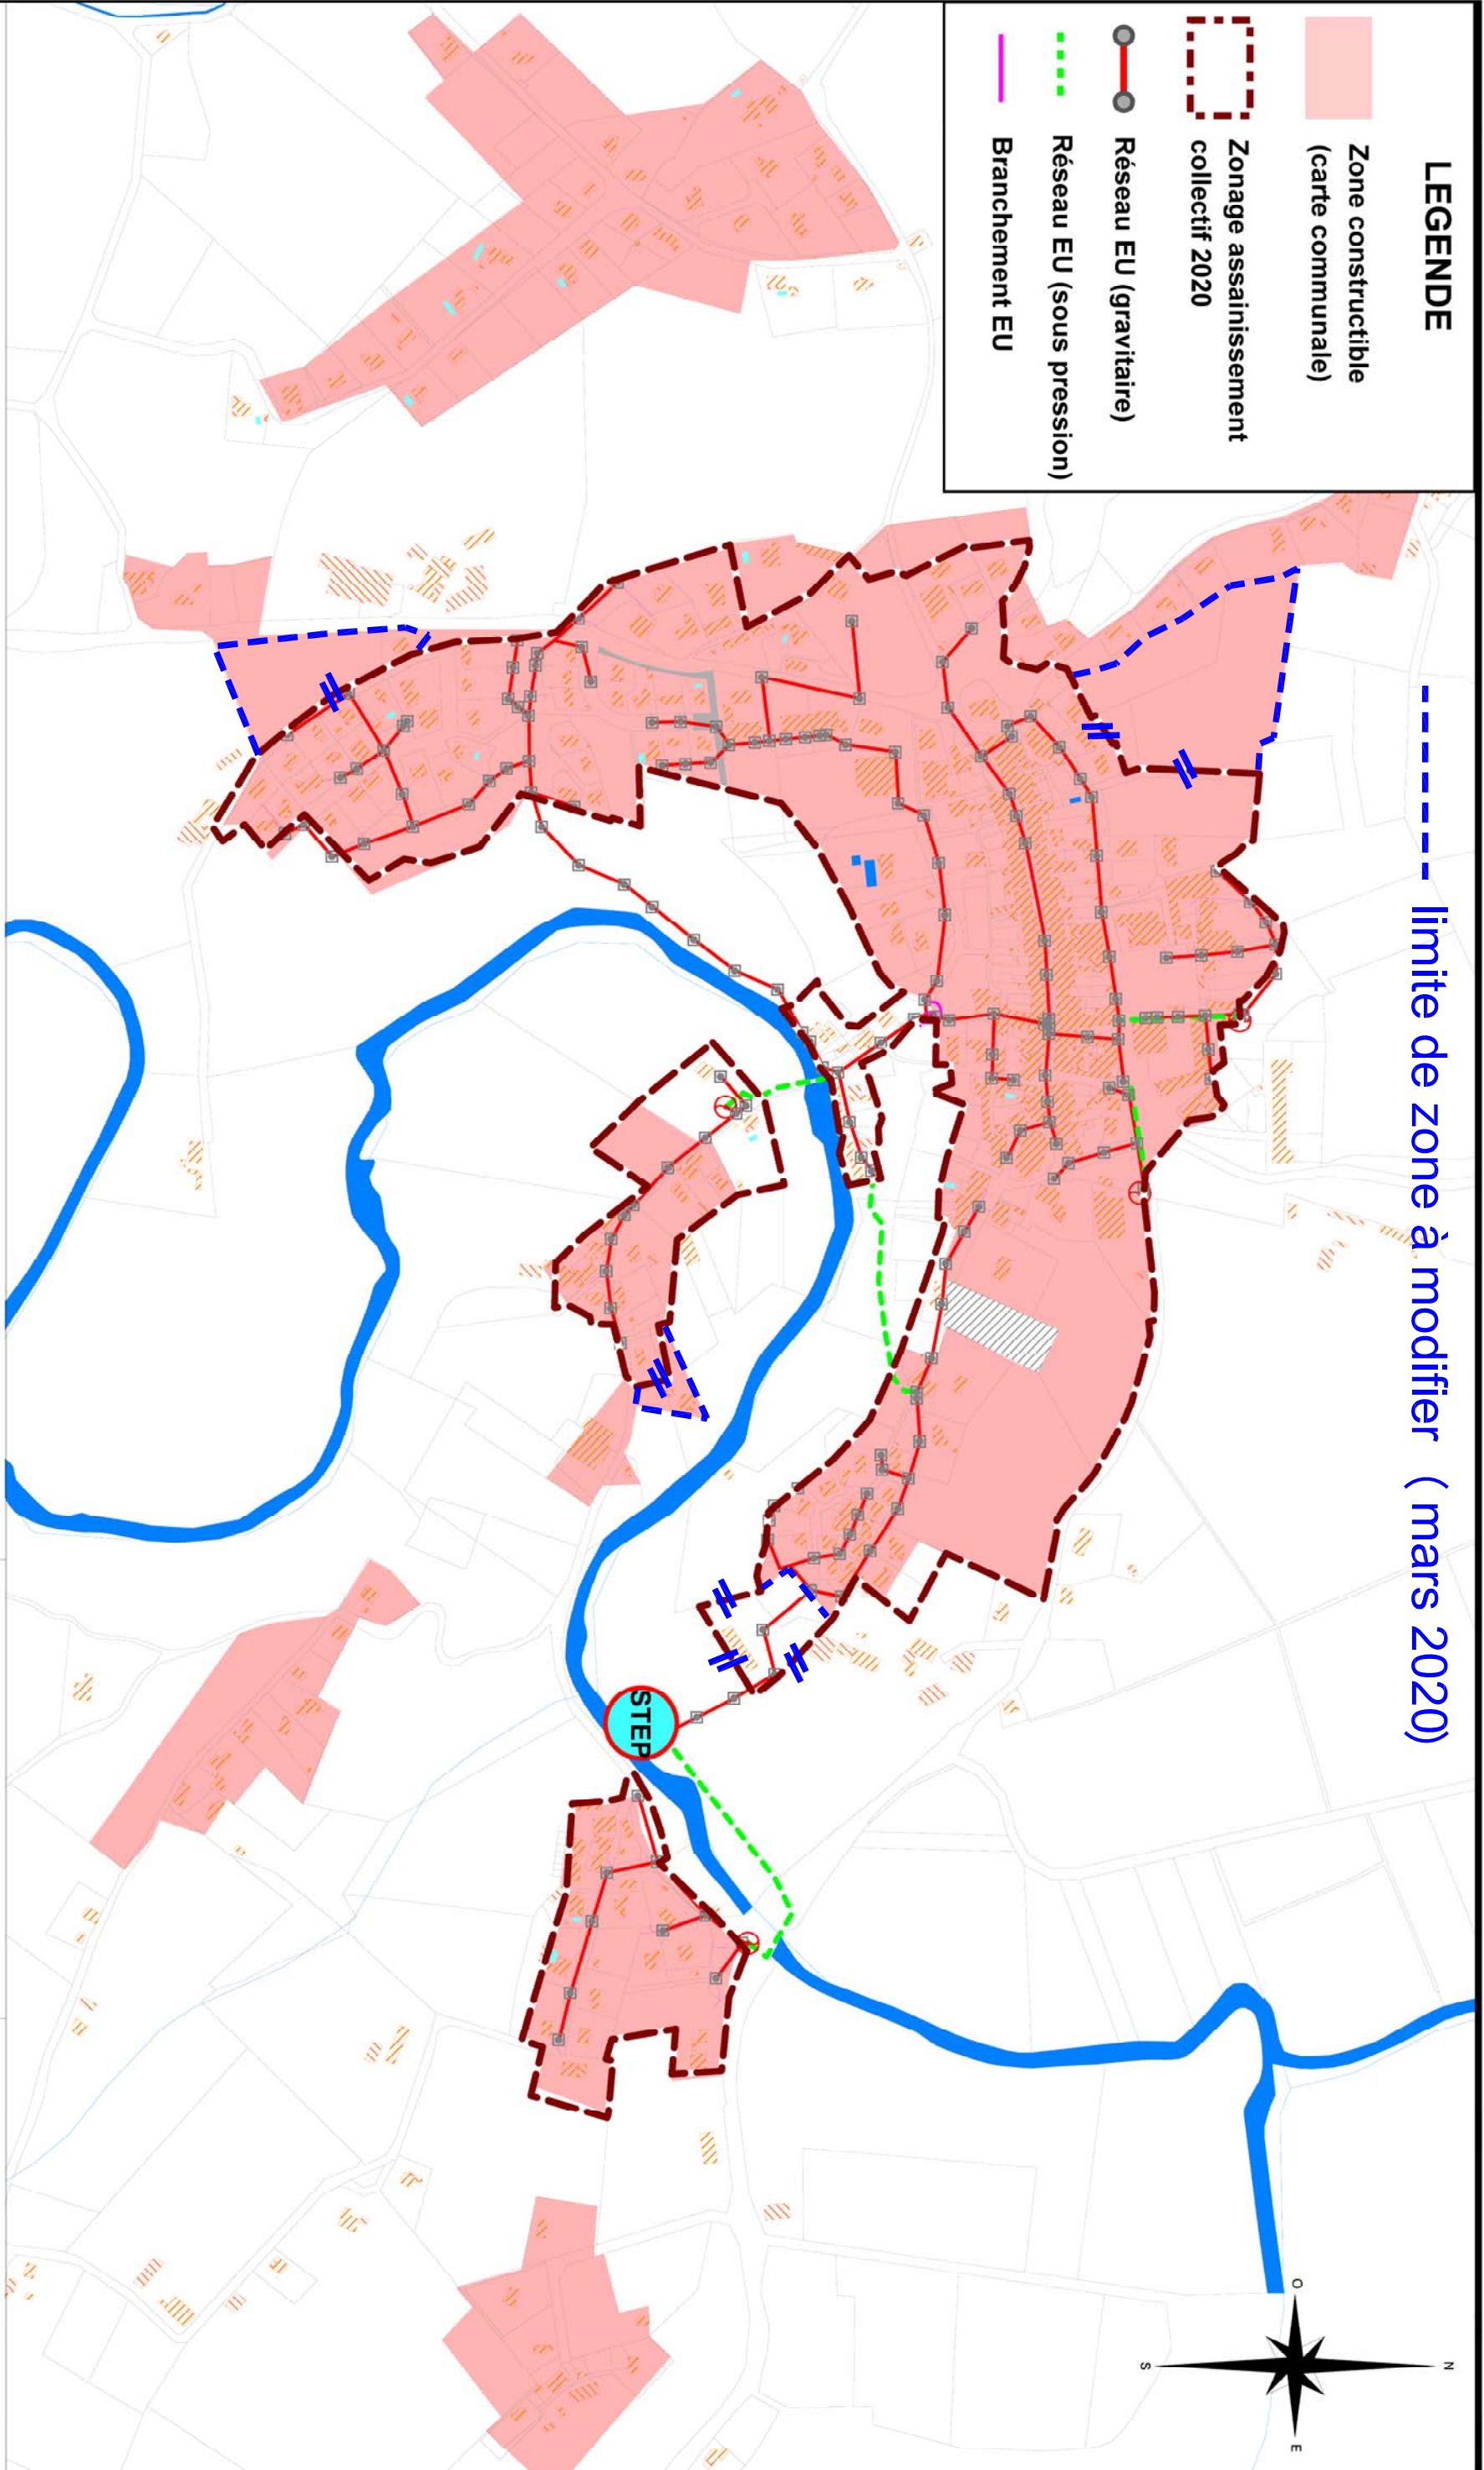

LEGENDE

- Zone constructible (carte communale)
- Zonage assainissement collectif 2020
- Réseau EU (gravitaire)
- Réseau EU (sous pression)
- Branchement EU

--- limite de zone à modifier (mars 2020)

DEPARTEMENT DES PYRENEES-ATLANTIQUES

CAPB - COMMUNE DE BIDACHE

ZONAGE PROJETE

Version 3

Echelle : 1/6000

Réalisé par : A.LACOSTE

Imprimé le 17/02/2020